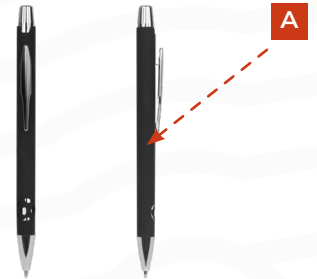

BOLSA-MOCHILA SOCCER

DISPONIBLE EN COLOR
BLANCO C/NEGRO

21

SIN 250

BOLSA BALÓN

D

- Non Woven
- 45 x 38 cm
- Serigrafía | 28 x 9 cm

Bolsa con asas. Con diseño de balón de fútbol soccer.

DISPONIBLE EN COLOR
BLANCO C/NEGRO

SOC 977

BOLÍGRAFO METÁLICO SOCCER

- Metal
- 1 x 13.9 cm
- Tinta Negra
- A Serigrafía / Láser
0.7 x 4 cm

Bolígrafo metálico, con acabado mate y detalles cromados, con un diseño de balón suajado en el cuerpo. Mecanismo pulsador. Incluye funda con diseño soccer.