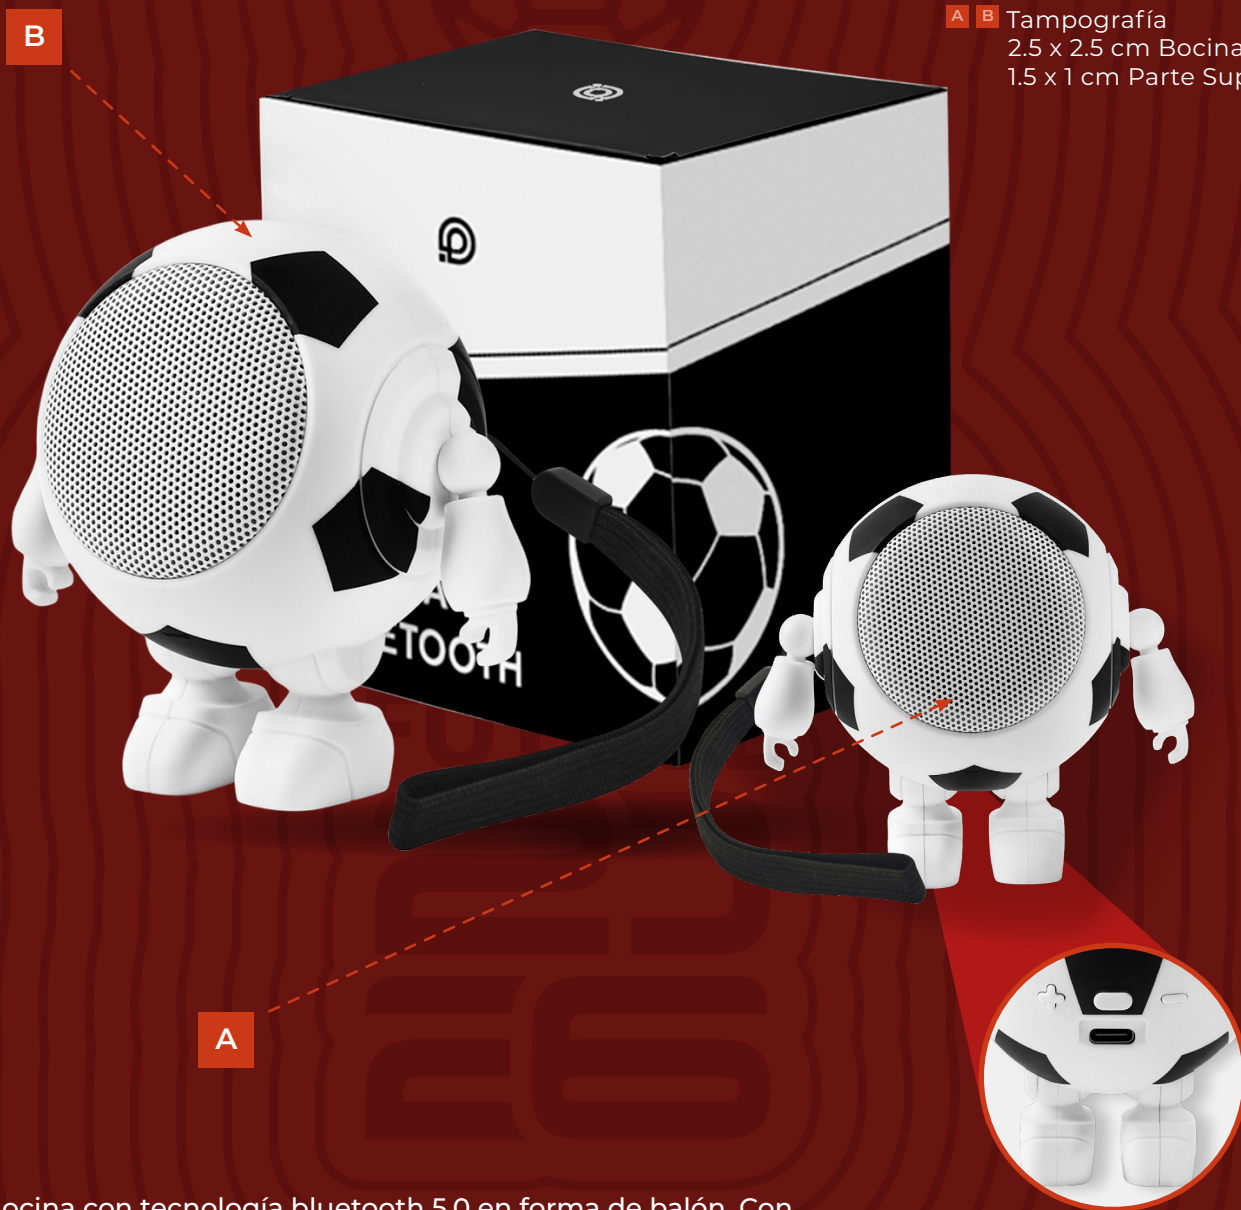

DISPONIBLE EN COLOR

SOC 650

BALÓN SPACE

SOC 020

BOCINA SOCCER

- Plástico
- 9 x 8.2 x 6.2 cm
- A ■ Tampografía
2.5 x 2.5 cm Bocina
1.5 x 1 cm Parte Superior

Bocina con tecnología bluetooth 5.0 en forma de balón. Con potencia de 3 W y batería recargable de 1,000 mAh, disfruta hasta 8 horas de música sin interrupciones. Su alcance inalámbrico de 10 metros te da libertad de movimiento, mientras que sus botones multifunción en la parte trasera facilitan el control. Incluye asa para transportarla fácilmente y llevar la celebración del fútbol a donde quiera que vayas.

DISPONIBLE EN COLOR
BLANCO C/NEGRO

11

Bolsa cangurera con correa ajustable y broche de plástico. Práctica y colorida con diseño inspirado en la cultura mexicana. Puede utilizarse como bolsa de hombro, a la cintura o al pecho. Incluye un bolsillo con cierre en la parte trasera para tener una mejor organización.