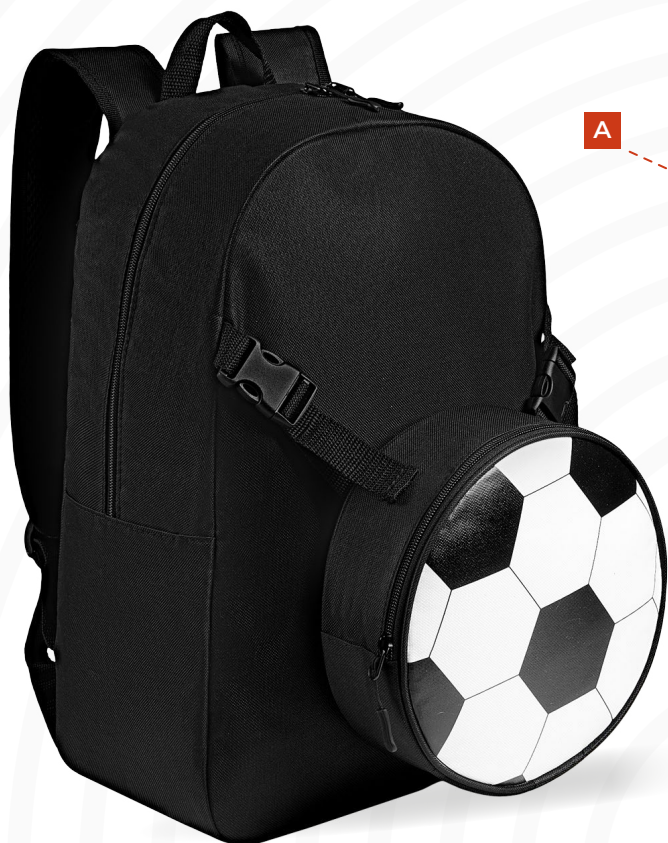

DISPONIBLE EN COLOR
BLANCO C/NEGRO

25

SOC 978

ESTUCHE ESCOLAR MÉXICO

SOC 096

MOCHILA SOCCER

A

- Poliéster
- 31 x 44 x 16 cm Mochila / 21.5 x 21.5 x 7 cm Lonchera
- A Serigrafía | 12 x 6 cm

Mochila escolar funcional y versátil. Incluye compartimento principal con cierre y espacio para laptop de hasta 15 pulgadas. Bolsa de malla lateral, ideal para llevar bebidas o algún accesorio. En la parte frontal incluye una lonchera desprendible con correa ajustable independiente, que se asegura, a través de sus broches de plástico y puede utilizarse como bolso o lapicera.