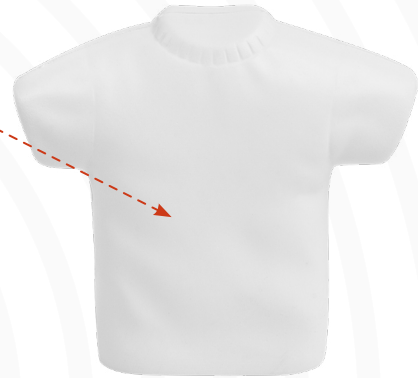

- PU
- 8 x 9 cm
- Tampografía | 4 x 5 cm

Antiestrés con figura de camiseta.

DISPONIBLE EN COLOR
BLANCO