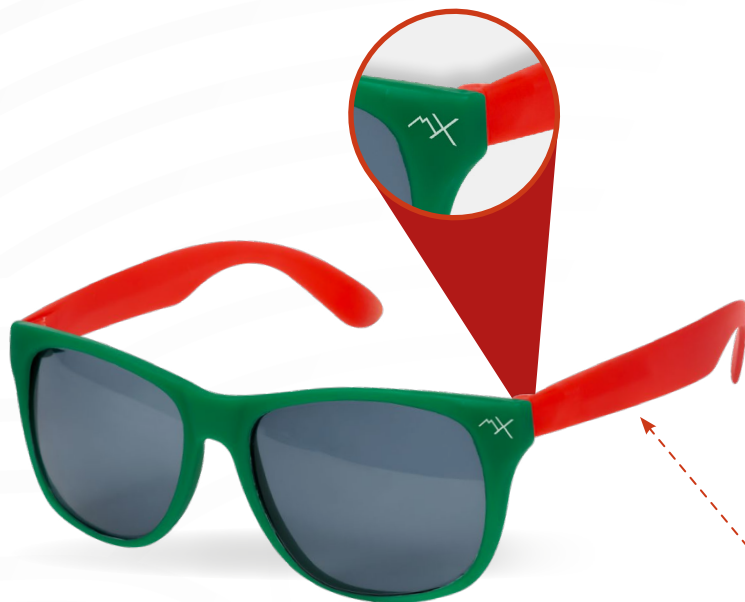

Gorra de poliéster con broche de velcro. 5 Gajos. Botón forrado. Ojillos metálicos. Cómoda e ideal para protegerse del sol. Diseño inspirado en la cultura mexicana.

DISPONIBLE EN COLOR
MÉXICO

SOC 431

MINI BOLSA SOCCER

Mini bolso estilo crossbody y monedero diseñado con balón de fútbol soccer. **Ideal para uso diario, eventos o viajes.** Cuenta con un compartimento principal con cremallera para más seguridad y un interior con organizadores. En su exterior añade un bolsillo frontal sin cierre para acceso rápido a tus artículos esenciales. La correa ajustable para el hombro asegura un transporte cómodo y se puede fijar o retirar fácilmente con un clip de plástico. Incluye un práctico monedero que se adhiere a la correa para mayor conveniencia. Perfecto para pasaportes, tarjetas, dinero y pequeños accesorios. **Asegura que todo esté a tu alcance mientras te diviertes en eventos deportivos.**

DISPONIBLE EN COLOR
BLANCO C/NEGRO

- Plástico
- 14.1 x 4.8 cm
- Serigrafía / Tampografía | 6 x 0.8 cm

Lentes de sol con protección UV 400 y marco bicolor en verde y rojo. Diseño moderno y ligero, ideales para uso diario.