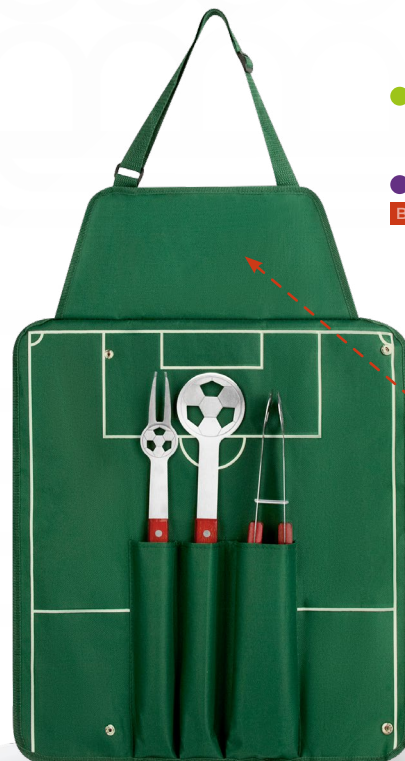

- Poliéster Estuche / Acero Inoxidable y Madera Utensilios
- 43 x 60 cm
- B Serigrafía / Bordado 18 x 8 cm

DISPONIBLE EN COLOR
VERDE