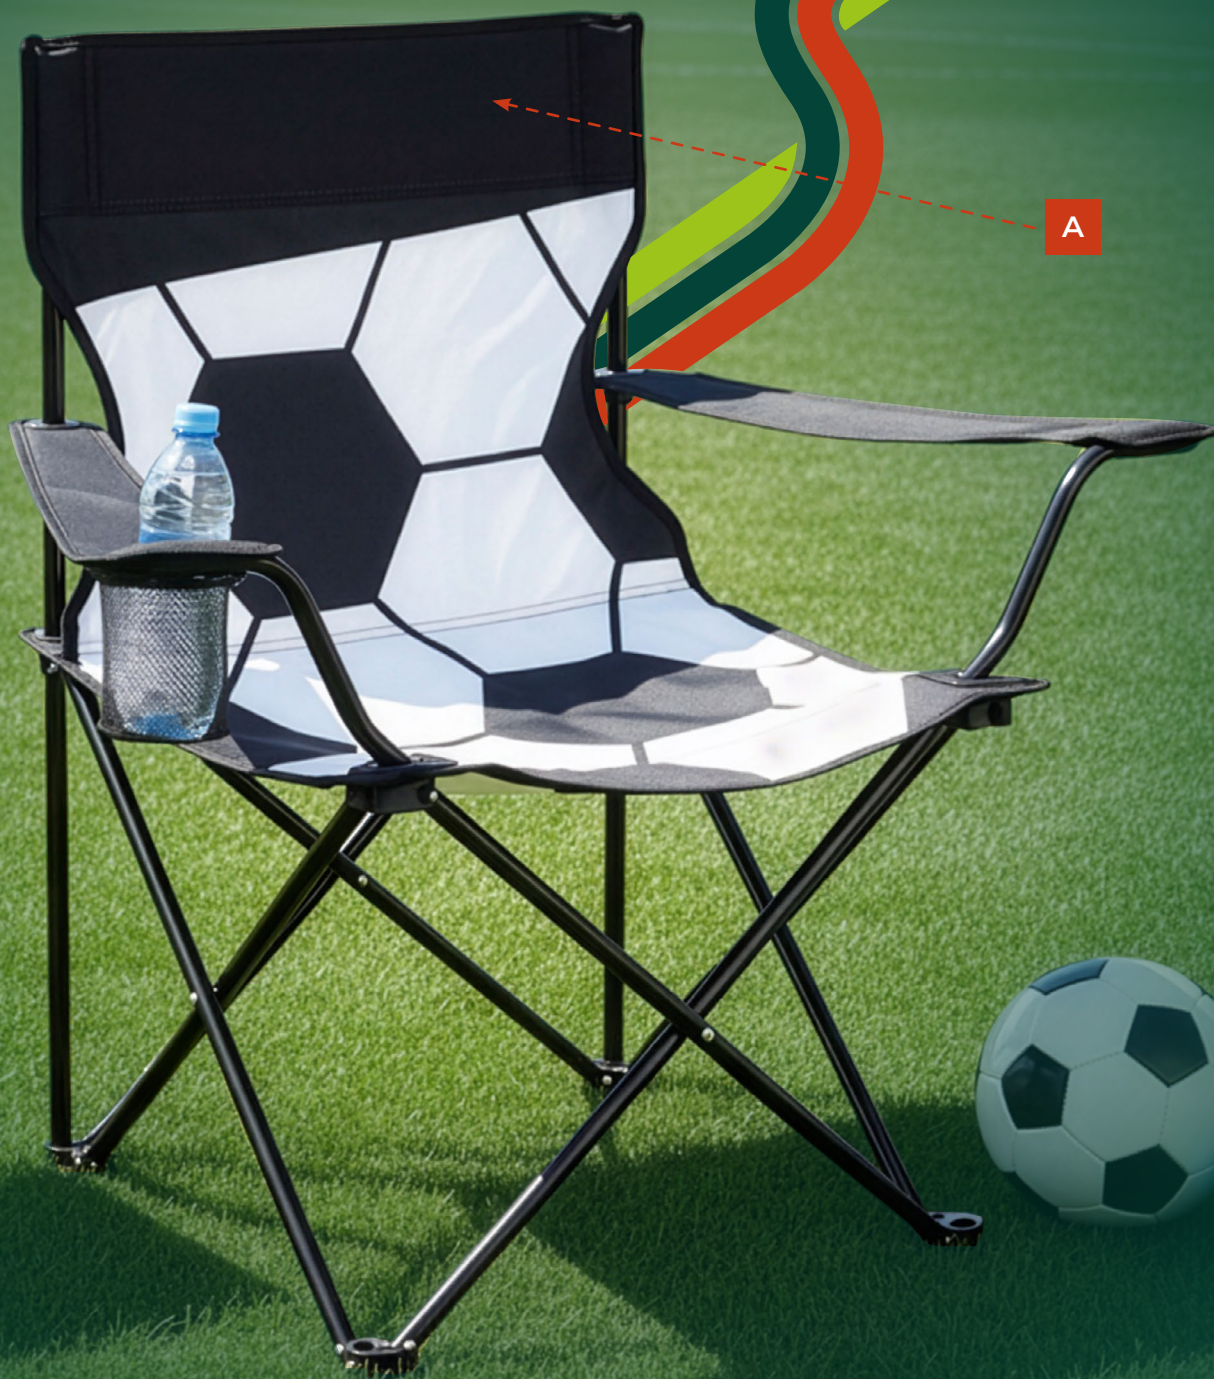

A

SOC 412

SILLA SOCCER