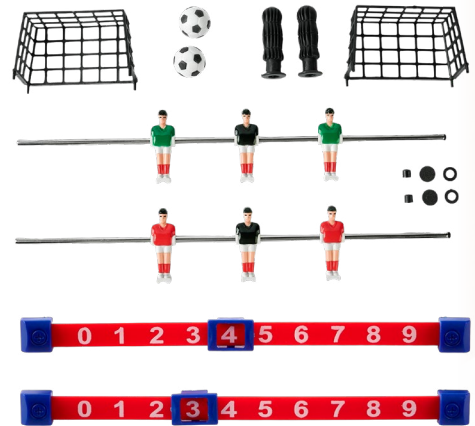

- Madera / Metal / Plástico
- 40 x 22 x 7 cm
- ▲ Serigrafía | 20 x 3 cm

Portátil con diseño clásico. Fabricado con estructura en madera y acabados en plástico. Incluye barras metálicas con mangos ergonómicos, jugadores en dos equipos, marcador manual para llevar la puntuación y dos balones. **Ideal para reuniones, fiestas y diversión en cualquier lugar.** Incluye caja Individual.

DISPONIBLE EN COLOR
MÉXICO