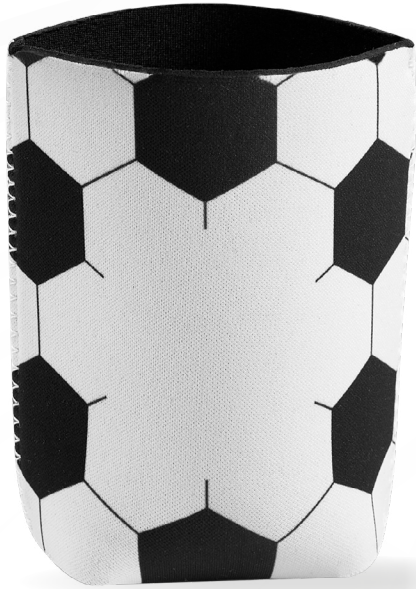

DISPONIBLE EN COLOR
BLANCO C/NEGRO

SOC 423

DESTAPADOR SOCCER

A

- Plástico / Metal
- 6.7 cm Diámetro
- Serigrafía / Tampografía | 3 x 1.5 cm

Destapador plástico circular con impresión de balón. Cuenta con imán en la parte posterior para colocarlo fácilmente en superficies metálicas. **Ideal para tenerlo siempre a la mano en tus reuniones.**

DISPONIBLE EN COLOR
BLANCO C/NEGRO

SOC 424

DESTAPADOR METÁLICO SOCCER

B

Destapador metálico circular con grabado de balón. Cuenta con imán en la parte posterior para colocarlo fácilmente en superficies metálicas. **Ideal para cualquier evento.**

- Metal
- 6.7 cm Diámetro
- Láser / Serigrafía
3 x 1.8 cm

DISPONIBLE EN COLOR
PLATA

- Neopreno
- 10 x 12 cm Plegada / 7.2 x 10 x 7.2 cm con Lata
- 355 ml
- Serigrafía | 4 x 4 cm

Porta latas de neopreno con diseño de balón de fútbol soccer. Ayuda a mantener la temperatura de tus bebidas por más tiempo. Flexible y ligero.